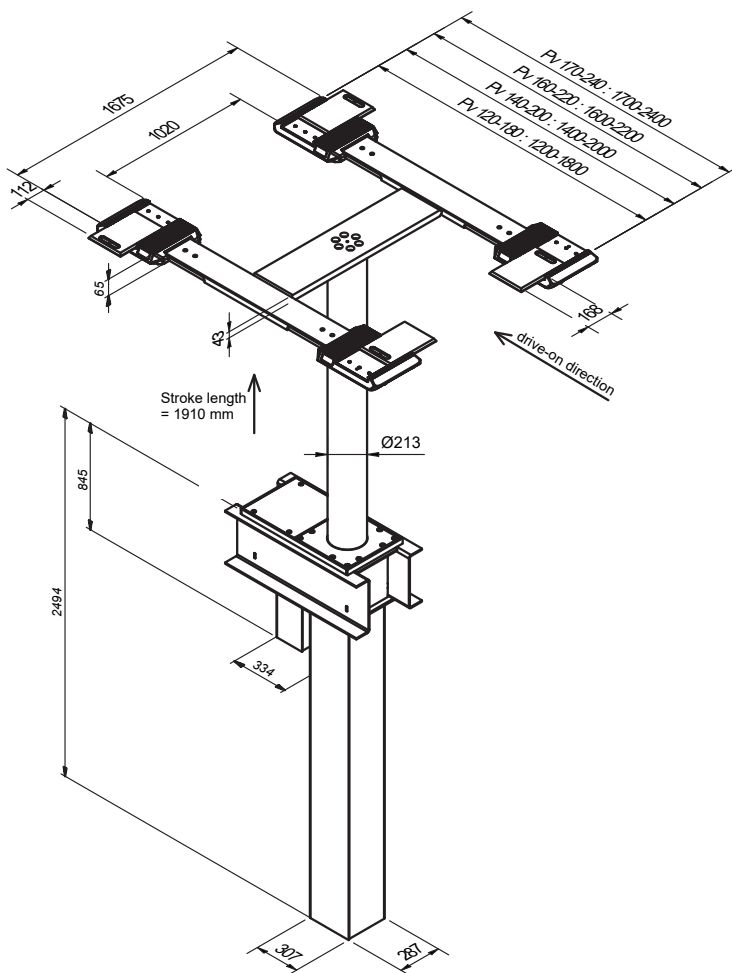

Flachträgerlastaufnahme	
Gesamtlänge min. – max.	120-180: ~ 1.200 - 1.800 mm
	140-200: ~ 1.400 - 2.000 mm
	160-220: ~ 1.600 - 2.200 mm
	170-240: ~ 1.700 - 2.400 mm
Überfahrhöhe	65 mm

Abdeckung Wandaggregat