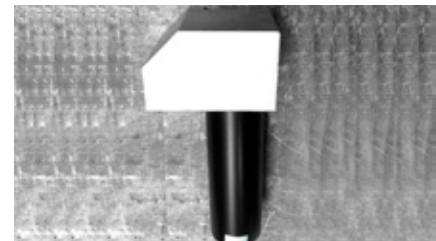

Einfach QR-Code anklicken für detaillierte Produktinformationen.
Weitere Informationen unter www.autopstenhoj.com

AUTOPSTENHOJ GmbH
Sandkampstraße 90
D-48432 Rheine
☎ +49 5971 8602-02
✉ info@autopstenhoj.com

AUTOPSTENHOJ GmbH
Barrit Langgade 188-190
DK-7150 Barrit
☎ +45 76 82 13 30
✉ info@autopstenhoj.com

Technische Daten	
Tragfähigkeit	3.500 kg
Hubhöhe	1.910 mm
Nutzhöhe Serienausstattung	1.975 mm + Gummiauflagen
Zylinderdurchmesser	213 mm
Hub- / Senkzeit	ca. 30 Sek.
Fundamenttiefe	2.650 mm
Aggregat	3 kW
Hydraulikflüssigkeitsmenge	14 l
Anschlusswerte	230 / 400 V – 50 Hz – 16 A

Flachträgerlastaufnahme	
Gesamtlänge min. – max.	120-180: ~ 1.200 - 1.800 mm
	140-200: ~ 1.400 - 2.000 mm
	160-220: ~ 1.600 - 2.200 mm
	170-240: ~ 1.700 - 2.400 mm
Überfahrhöhe	65 mm

Abdeckung Wandaggregat