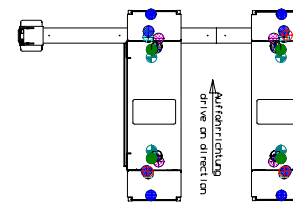

BMW

- E52 Z8
- E39 5er BMW
- Z1
- Mini Cooper
- E65 7er BMW
- 3er BMW
- RR01
- Z4
- BMW 750i (Typ E38)