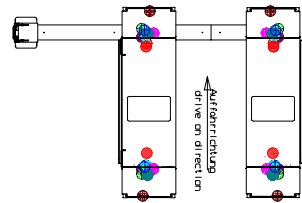

JUMBO NT 3500 Länge 2160mm Überflur

- AUDI**
- AB lang
 - AUDI 07
 - AUDI RB
 - A2
 - AUDI Q5
 - A3 2004>
 - AUDI A5
 - Audi TT

Mercedes

- G-Modell
- B-Klasse
- M-Klasse
- SLK
- E-Klasse
- R-Klasse
- CLK
- Vito
- S-Klasse lang