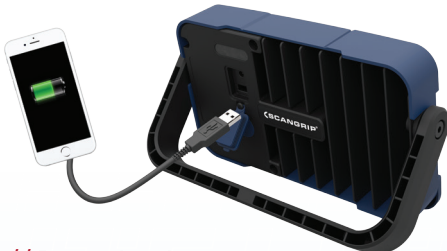

FLOOD LITE M

Akku-LED-Baustrahler mit USB-Powerbank

// Kompakter Baustrahler – entwickelt für den Fachmann

FLOOD LITE ist ein kompakter Baustrahler, der leicht von Aufgabe zu Aufgabe mitzunehmen ist. Das robuste und langlebige Gehäuse der FLOOD LITE M wurde aus besonders schlagfestem Kunststoff hergestellt und eignet sich perfekt für den rauen Alltagsbetrieb.

// Flexible Positionierung

Die FLOOD LITE M kann auf dem SCANGRIP-STATIV montiert werden und bietet damit eine feste Arbeitsbeleuchtungslösung, die bis zu 3 Meter höhenverstellbar ist. Für eine mobile Lösung kann die FLOOD LITE-Leuchte auf dem SCANGRIP-Rollstativ montiert werden. Eine Doppelhalterung für die Montage von zwei Leuchten ist als Zubehör erhältlich.

- Leicht und kompakt in schlankem Design
- Robustes, schlagfestes Kunststoffgehäuse
- Mehrere Lichteinstellungen für unterschiedliche Aufgaben
- Ladeanzeige

Flexible Stütze

// Powerbank

Eingebaute Powerbank mit USB-Buchse für Aufladen von mobilen Einheiten

DESIGNED BY
SCANGRIP
IN DENMARK

TECHNISCHE ANGABEN

72 x SMD LEDs
Stufe 1 - Stufe 2 - Stufe 3
600/1200/2400 Lux@0,5m
500/1000/2000 Lumen
10/5/2,5 Std. Betriebsdauer
6 Std. Ladedauer
3,7V/12000 mAh Li-ion
1m USB-Kabel
IK07
IP54