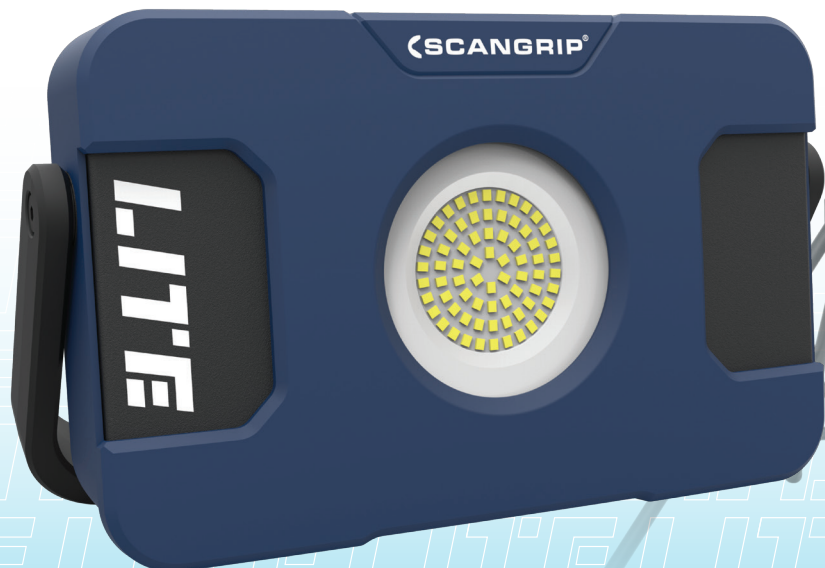

FLOOD LITE M

Akku-LED-Baustrahler mit USB-Powerbank

// Kompakter Baustrahler – entwickelt für den Fachmann

FLOOD LITE ist ein kompakter Baustrahler, der leicht von Aufgabe zu Aufgabe mitzunehmen ist. Das robuste und langlebige Gehäuse der FLOOD LITE M wurde aus besonders schlagfestem Kunststoff hergestellt und eignet sich perfekt für den rauen Alltagsbetrieb.

// Flexible Positionierung

Die FLOOD LITE M kann auf dem SCANGRIP-STATIV montiert werden und bietet damit eine feste Arbeitsbeleuchtungslösung, die bis zu 3 Meter höhenverstellbar ist. Für eine mobile Lösung kann die FLOOD LITE-Leuchte auf dem SCANGRIP-Rollstativ montiert werden. Eine Doppelhalterung für die Montage von zwei Leuchten ist als Zubehör erhältlich.

- Leicht und kompakt in schlankem Design
- Robustes, schlagfestes Kunststoffgehäuse
- Mehrere Lichteinstellungen für unterschiedliche Aufgaben
- Ladeanzeige

Flexible Stütze

// Powerbank

Eingebaute Powerbank mit USB-Buchse für Aufladen von mobilen Einheiten

DESIGNED BY
SCANGRIP
IN DENMARK

TECHNISCHE ANGABEN

72 x SMD LEDs
Stufe 1 - Stufe 2 - Stufe 3
600/1200/2400 Lux@0,5m
500/1000/2000 Lumen
10/5/2,5 Std. Betriebsdauer
6 Std. Ladedauer
3,7V/12000 mAh Li-ion
1m USB-Kabel
IK07
IP54