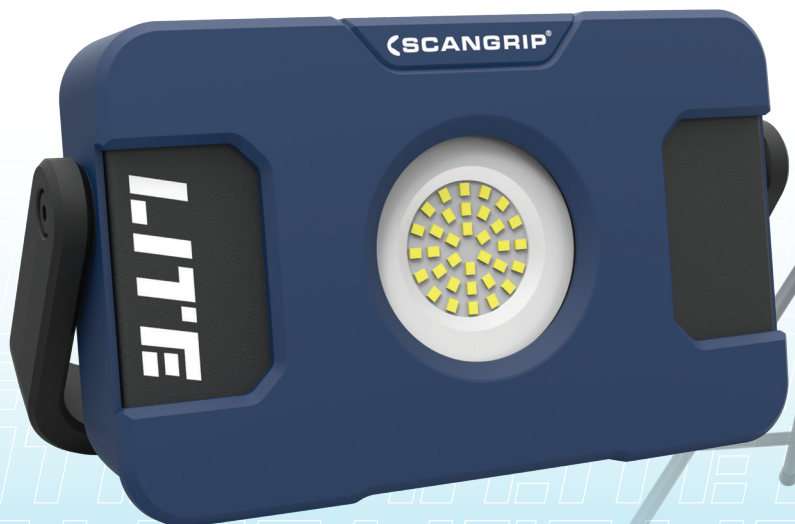

FLOOD LITE S

Akku-LED-Baustrahler mit USB-Powerbank

// Kompakter Baustrahler – entwickelt für den Fachmann

FLOOD LITE S ist ein kompakter Baustrahler, der leicht von Aufgabe zu Aufgabe mitzunehmen ist. Das robuste und langlebige Gehäuse der FLOOD LITE S wurde aus besonders schlagfestem Kunststoff hergestellt und eignet sich perfekt für den rauen Alltagsbetrieb.

// Flexible Positionierung

Die FLOOD LITE S kann auf dem SCANGRIP-STATIV montiert werden und bietet damit eine feste Arbeitsbeleuchtungslösung, die bis zu 3 Meter höhenverstellbar ist. Für eine mobile Lösung kann die FLOOD LITE-Leuchte auf dem SCANGRIP-Rollstativ montiert werden. Eine Doppelhalterung für die Montage von zwei Leuchten ist als Zubehör erhältlich.

- Leicht und kompakt in schlankem Design
- Robustes, schlagfestes Kunststoffgehäuse
- Mehrere Lichteinstellungen für unterschiedliche Aufgaben
- Ladeanzeige

Flexible Stütze

// Powerbank

Eingebaute Powerbank mit USB-Buchse für Aufladen von mobilen Einheiten

DESIGNED BY
SCANGRIP
IN DENMARK

TECHNISCHE ANGABEN

40 x SMD LEDs
600/1200 Lux@0,5 m (Stufe 1 / Stufe 2)
500/1000 Lumen (Stufe 1 / Stufe 2)
4/2 Std. Betriebsdauer (Stufe 1 / Stufe 2)
3,5 Std. Ladedauer
3,7V/5000 mAh Li-ion
1m USB-Kabel
IK07
IP54