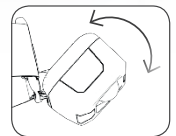

HEAD LITE

Stirnleuchte mit 2-in-1-Beleuchtungswahl

Die beiden Beleuchtungsfunktionen der HEAD LITE Akkuleuchte sorgen für eine optimale Ausleuchtung: Eine Weitwinkelleuchte erhellt den gesamten Arbeitsplatz, während ein konzentrierter Lichtkegel das nötige Licht für Kontrollarbeiten liefert und Objekte auch in größeren Entfernungen gut sichtbar werden lässt. Wählen Sie je nach Aufgabenstellung die benötigte Lichtleistung aus (50 oder 100%).

Der optimale Abstrahlwinkel lässt sich einfach einstellen.

- Sensor mit berührungslosem Ein-/Ausschalter
- 2 Lichtstufen für maximaler Betriebsdauer
- Spritzwasserfest (IP54) für den Betrieb in feuchter Werkstattumgebung
- Hoher Tragekomfort durch einstellbares, elastisches Stirnband (25 mm)

DESIGNED BY
SCANGRIP
IN DENMARK

TECHNISCHE DATEN

4 x SMD LEDs / Spot: 1 x SMD LED
100/200 lux @0.5m (Stufe 1/2) /
Spot: 2000 lux@0.5m
75/150 lm (Stufe 1/2) / Spot: 75 lm
3 Std./1.5 Std. (Stufe 1/2) Betriebsdauer / Spot:
3 Std.
2.5 Std. Ladedauer
3.7V / 800 mAh Li-ion
IP54
Gewicht: 73 g