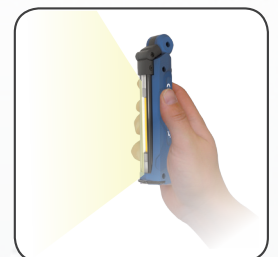

Das ultradünne, kompakte Design mit nur 9 mm ermöglicht die Inspektion von den schwerst zugänglichen und engsten Stellen. Damit ist die SLIM-Leuchte bestens für die anspruchsvollsten und kompliziertesten Inspektionsaufgaben geeignet.

Die neue SLIM-Leuchte wurde mit einem 100 % faltbaren Leuchtenkopf ausgestattet. Völlig eingefaltet funktioniert die Leuchte wie eine herkömmliche Handarbeitsleuchte. In eingefaltetem Zustand ist die SLIM nur in Taschengröße - kompakt und bequem überall mitzunehmen.

Mit dem kräftigen 100 Lumen Spotlicht funktioniert die SLIM-Leuchte auch als Taschenlampe. Eine einmalige und nie vorher gesehene Funktionalität ist, dass die Leuchte auch eingefaltet als Taschenlampe funktioniert und damit sowohl ein kraftvolles Spotlicht als auch einen praktischen, festen Griff bietet.

- 3-in-1: Inspektionsleuchte, Arbeitsleuchte und Taschenlampe in einer Leuchte
- Extrem kräftige Ausleuchtung bis zu 500 Lumen und eine kraftvolle Taschenlampefunktion
- Ultra schlankes und kompaktes Design
- Kräftiger, eingebauter Magnet und Haken für flexible Positionierung
- Zwei Lichtstufen (50 oder 100 %) für maximale Betriebsdauer

TECHNISCHE DATEN

COB LED/Spot: High power LED

Stufe 1 - Stufe 2

400/800 Lux@0,5m

Spotlight: 4800 Lux@0,5m

250/500 Lumen

Spotlight: 100 Lumen

2.5 Std./5 Std. Betriebsdauer

4.5 Std. Ladedauer

3.8V/2800mAh Li-Ion-Akku

IP30

SLIM

Art. no. 03.5612

EAN: 5708997356128

EU DESIGN PATENT