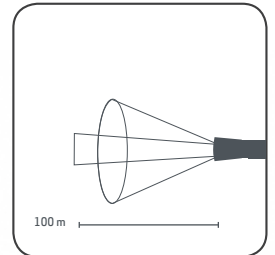

Trotz ihrer kleinen Größe, bietet die FLASH 12-24V eine extrem breite Lichtausbeute von 130 Lumen, und erreicht eine Leuchtweite von bis zu 100 m.

Mittels der Fokus Funktion können Sie den Leuchtwinkel von 10° bis 70° einstellen, von konzentriertem und fokussiertem Leuchtwinkel zu einem Lang-Distanz Licht.

DESIGNED BY
SCANGRIP
IN DENMARK

TECHNISCHE DATEN

SAMSUNG LED
130 lumen
900-8000 lux@0.5m
1t Leuchtdauer
2t Ladedauer
3.7 V / 550 mAh Li-ion-Akku
IP30
Gewicht: 106 g (118 g mit cover)

FLASH 12-24V

Art. no. 03.5124